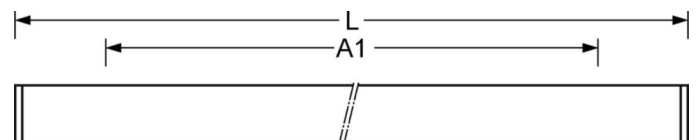

Luminaire pour meubles / Luminaire pour miroirs - Diffuseur translucide - à rayonnement direct/indirect

Boîtier en profil d'aluminium extrudé anodisé, embouts vissables en polycarbonate blanc, fixation horizontale ou verticale comme plafonnier ou applique, avec entrée de câbles conforme au type de protection; Couleur du boîtier blanc signalisation RAL 9016; Répartition directe/indirecte de la lumière par diffuseur translucide à surface satinée, prisme triangulaire arrondi en polycarbonate, emboîtable sur le profil du boîtier; <5% sans scintillement (jusqu'à 400 Hz) Branchement électrique par bornier de raccordement à 3 pôles avec technique de contacts enfichables.. Remarque sur le type de protection : IP53 en montage au plafond, IP54 en montage mural.

## MÉCANIQUE

Couleur du boîtier	blanc signalisation RAL 9016
Cotes (Long.xLarg.xH/DxH)	600mm x 81mm x 91mm
Poids (net)	1.4kg
Kabeleinführung KE (X/Y)	215mm/0mm
Type de montage	Montage individuel en saillie au plafond, Montage sur meubles, Montage mural

## LIEN PROFOND

<https://www.regiolux.de/fr/article/16320634120>

Référence	LED 1100lm 830
ηLB	100 %
Φ ↓/↑	79 % / 21 %
BAP	65° < 3000cd/m²

**Dimensions**

L	600 mm	Longueur
B	81 mm	Largeur
H	91 mm	Hauteur
A1	450 mm	Écart de fixation montage individuel
X	215 mm	Écart entrée de câbles - centre du luminaire sur l'axe X (longitudinal)
Y	0 mm	Écart entrée de câbles - centre du luminaire sur l'axe Y (transversal)