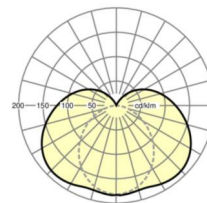

## ÉCLAIRAGISME

Équipement	LED, Rendu des couleurs/Température de couleur CRI ≥ 80 / 3000K
Tolérance de localisation chromatique (MacAdam)	3SDCM
Groupe de risque photobiologique (Luminaire)	RG0
Flux lumineux nominal	1076lm
Longévité des sources LED	50000h L80/B10 (Tq 35°C/voir instructions de montage)
Efficacité lumineuse du luminaire	128lm/W

## LIEN PROFOND

<https://www.regiolux.de/fr/article/16320634120>

Référence	LED 1100lm 830
ηLB	100 %
Φ ↓/↑	79 % / 21 %
BAP	65° < 3000cd/m²

**Dimensions**

L	600 mm	Longueur
B	81 mm	Largeur
H	91 mm	Hauteur
A1	450 mm	Écart de fixation montage individuel
X	215 mm	Écart entrée de câbles - centre du luminaire sur l'axe X (longitudinal)
Y	0 mm	Écart entrée de câbles - centre du luminaire sur l'axe Y (transversal)