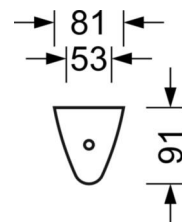

## MÉCANIQUE

Couleur du boîtier	blanc signalisation RAL 9016
Cotes (Long.xLarg.xH/DxH)	600mm x 81mm x 91mm
Poids (net)	1.4kg
Kabeleinführung KE (X/Y)	215mm/0mm
Type de montage	Montage individuel en saillie au plafond, Montage sur meubles, Montage mural

## LIEN PROFOND

<https://www.regiolux.de/fr/article/16320634120>

Référence	LED 1100lm 830
ηLB	100 %
Φ ↓/↑	79 % / 21 %
BAP	65° < 3000cd/m²

**Dimensions**

L	600 mm	Longueur
B	81 mm	Largeur
H	91 mm	Hauteur
A1	450 mm	Écart de fixation montage individuel
X	215 mm	Écart entrée de câbles - centre du luminaire sur l'axe X (longitudinal)
Y	0 mm	Écart entrée de câbles - centre du luminaire sur l'axe Y (transversal)